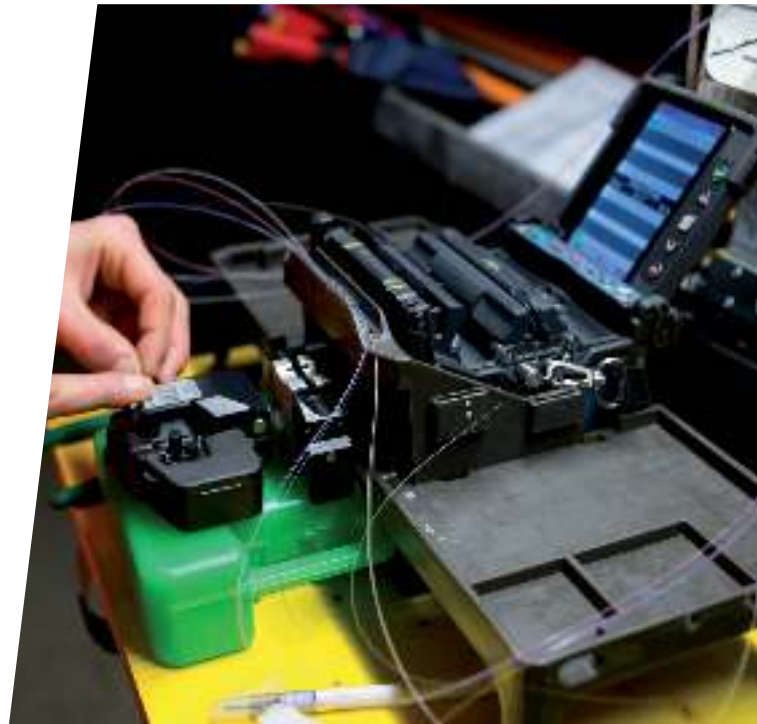

BELEUCHTUNGSANLAGEN

Als Spezialistin in Strassen- und Tunnelbeleuchtung können wir Sie in den folgenden Bereichen beraten und für Sie Aussenbeleuchtungen realisieren:

- Strassenbeleuchtung
- Beleuchtung von Sportanlagen
- Akzentbeleuchtung von Gebäuden und historischen Baudenkmalern
- Beleuchtung von Strassen- oder Eisenbahntunneln
- Sicherheitsbeleuchtung
- Provisorische Beleuchtung