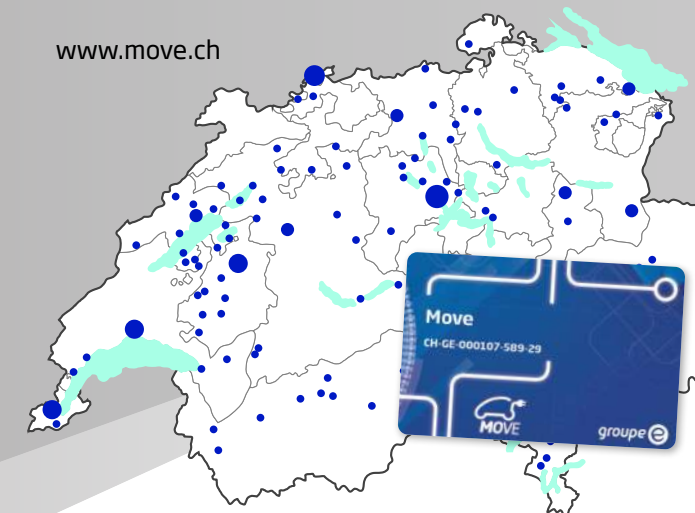

Le réseau de recharge public

GESTION CENTRALISÉE DES SERVICES :

- > Service client 24/24, 7/7
- > Paiement avec ou sans abonnement
- > Gestion des droits d'accès
- > Roaming national et international
- > Service de facturation professionnel
- > Rentabilité élevée de vos bornes publiques grâce au grand nombre d'abonnés au réseau

- > UN RÉSEAU NATIONAL CONSTITUÉ DE PARTENAIRES FORTS
- > DES STATIONS DE RECHARGE FIABLES
- > UN SYSTÈME SIMPLE D'UTILISATION

www.move.ch